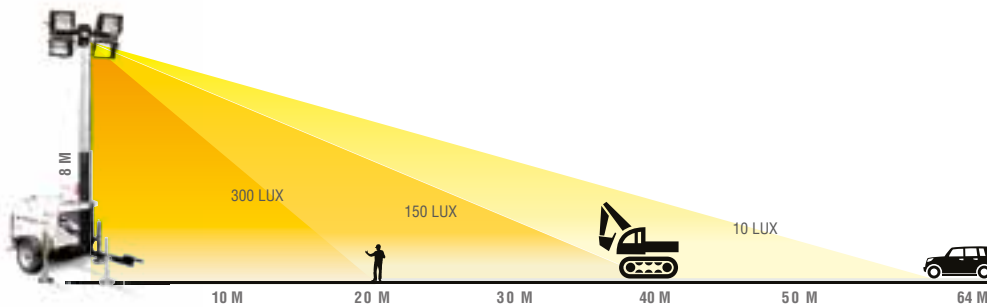

Área de Iluminación 4000 m²

KAESER
COMPRESORES
Construidos para toda la vida.™

El Centro del Aire Comprimido
KAESER Compresores de Colombia LTDA.
Trv 95 bis A No. 25D - 55 Fontibón, Centro Industrial La Rábida
PBX: 57 (1) 742-9393 – Fax: +57 (1) 263-8701
info.colombia@kaeser.com - www.kaeser.com.co
Bogotá – Colombia

KAESER Barranquilla Tel.: +57 (5) 360-4022
KAESER Bucaramanga Tel.: +57 (7) 685-0073
KAESER Cali Tel.: +57 (2) 485-1247 / 49
KAESER Cartagena Tel.: +57 (5) 667-5168
KAESER Cúcuta Tel.: +57 (7) 587-6393
KAESER Medellín Tel.: +57 (4) 604-3372 al 75
KAESER Pereira Tel.: +57 (6) 344-7710
KAESER Ubaté Tel.: +57 (1) 889-0557