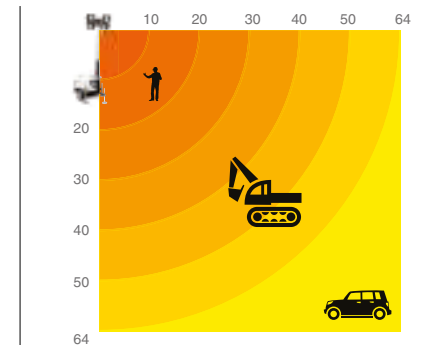

Área de Iluminación 4000 m²

KAESER
COMPRESORES
Construidos para toda la vida.™

El Centro del Aire Comprimido
KAESER Compresores de Colombia LTDA.
Trv 95 bis A No. 25D - 55 Fontibón, Centro Industrial La Rábida
PBX: 57 (1) 742-9393 – Fax: +57 (1) 263-8701
info.colombia@kaeser.com - www.kaeser.com.co
Bogotá – Colombia

KAESER Barranquilla Tel.: +57 (5) 360-4022
KAESER Bucaramanga Tel.: +57 (7) 685-0073
KAESER Cali Tel.: +57 (2) 485-1247 / 49
KAESER Cartagena Tel.: +57 (5) 667-5168
KAESER Cúcuta Tel.: +57 (7) 587-6393
KAESER Medellín Tel.: +57 (4) 604-3372 al 75
KAESER Pereira Tel.: +57 (6) 344-7710
KAESER Ubaté Tel.: +57 (1) 889-0557